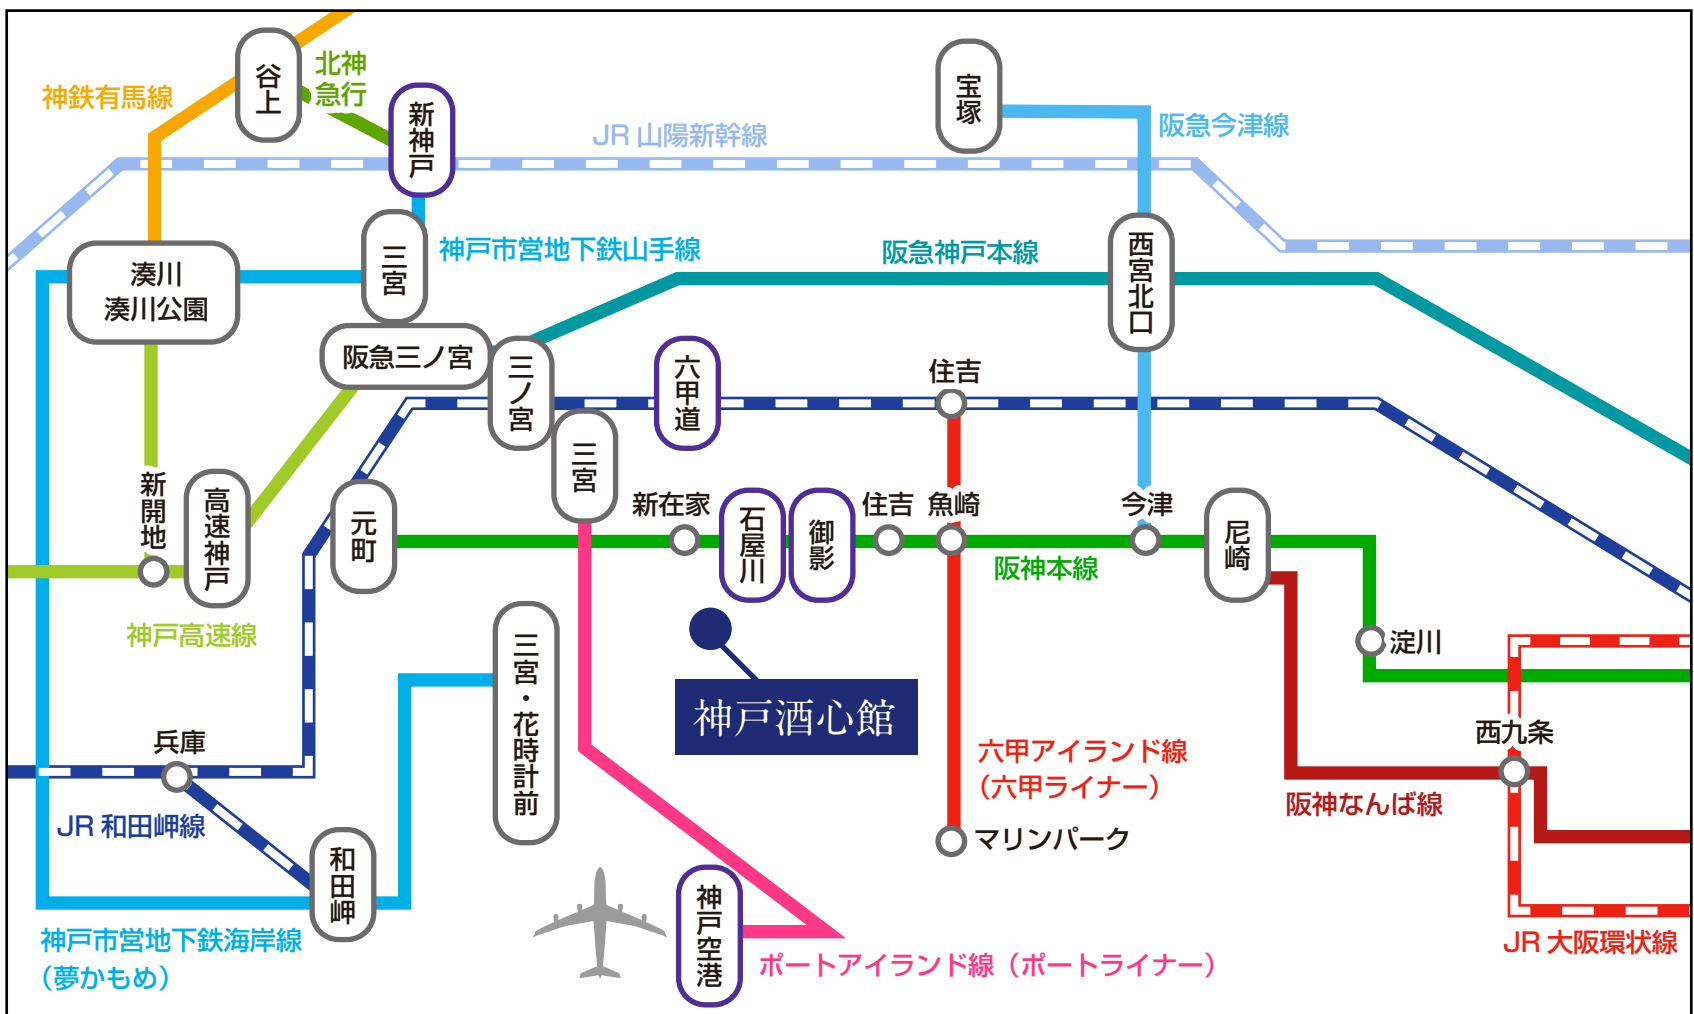

株式会社神戸酒心館

〒658-0044

神戸市東灘区御影塚町1-8-17

TEL:078-841-1121

さかばやし TEL:078-841-2612

Google map

● 阪神高速神戸線

大阪方面より…魚崎インターで降り国道43号線を西へ
神戸方面より…摩耶インターで降り国道43号線を東へ

● 阪神高速湾岸線

大阪方面より…ポートアイランド方面、高羽出口を降りてすぐ

● 所要時間

阪神電車「石屋川駅」下車、石屋川沿いに南へ徒歩約8分

阪神電車「御影駅」下車、タクシーで約5分

JR「六甲道駅」下車、タクシーで約5分

新幹線「新神戸駅」下車、タクシーで約20分

大阪伊丹空港及び関西空港より車で約45分～60分

アクセス方法

● 阪神高速神戸線

大阪方面より…魚崎インターで降り国道43号線を西へ
神戸方面より…摩耶インターで降り国道43号線を東へ

● 阪神高速湾岸線

大阪方面より…ポートアイランド方面、高羽出口を降りてすぐ

● 所要時間

- ・ 阪神電車「石屋川駅」下車、石屋川沿いに南へ徒歩約8分
- ・ 阪神電車「御影駅」下車、タクシーで約5分
- ・ JR「六甲道駅」下車、タクシーで約5分
- ・ 新幹線「新神戸駅」下車、タクシーで約20分
- ・ 大阪伊丹空港及び関西空港より車で約45分～60分

大型バス、乗用車でのアクセス・駐車場場所について

(西行き | 東行き共に)

国道43号線 東明交差点を南に入り20メートル付近の路地を左に入る

六甲アイランドから住吉浜出口を經由

御影塚町3丁目交差点を東に入り10メートル付近の路地を左に入る