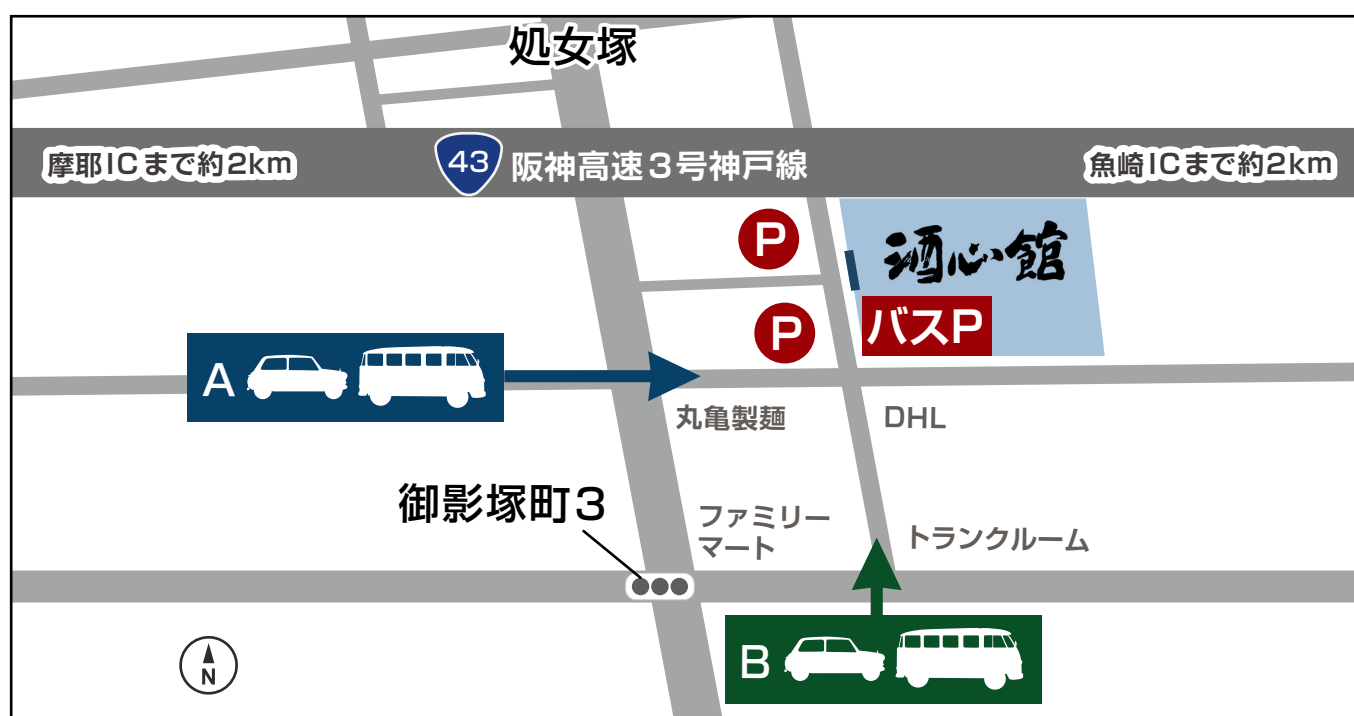

株式会社神戸酒心館

〒658-0044

神戸市東灘区御影塚町1-8-17

TEL:078-841-1121

さかばやし TEL:078-841-2612

● 阪神高速神戸線

大阪方面より…魚崎インターで降り国道43号線を西へ
神戸方面より…摩耶インターで降り国道43号線を東へ

● 阪神高速湾岸線

大阪方面より…ポートアイランド方面、高羽出口を降りてすぐ

● 所要時間

阪神電車「石屋川駅」下車、石屋川沿いに南へ徒歩約8分

阪神電車「御影駅」下車、タクシーで約5分

JR「六甲道駅」下車、タクシーで約5分

新幹線「新神戸駅」下車、タクシーで約20分

大阪伊丹空港及び関西空港より車で約45分～60分

アクセス方法

● 阪神高速神戸線

大阪方面より…魚崎インターで降り国道43号線を西へ
神戸方面より…摩耶インターで降り国道43号線を東へ

● 阪神高速湾岸線

大阪方面より…ポートアイランド方面、高羽出口を降りてすぐ

● 所要時間

- ・ 阪神電車「石屋川駅」下車、石屋川沿いに南へ徒歩約8分
- ・ 阪神電車「御影駅」下車、タクシーで約5分
- ・ JR「六甲道駅」下車、タクシーで約5分
- ・ 新幹線「新神戸駅」下車、タクシーで約20分
- ・ 大阪伊丹空港及び関西空港より車で約45分～60分

大型バス、乗用車でアクセス・駐車場場所について

(西行き | 東行き共に)

国道43号線 東明交差点を南に入り40メートル付近の路地を左に入る

六甲アイランドから住吉浜出口を經由

御影塚町3丁目交差点を東に入り20メートル付近の路地を左に入る