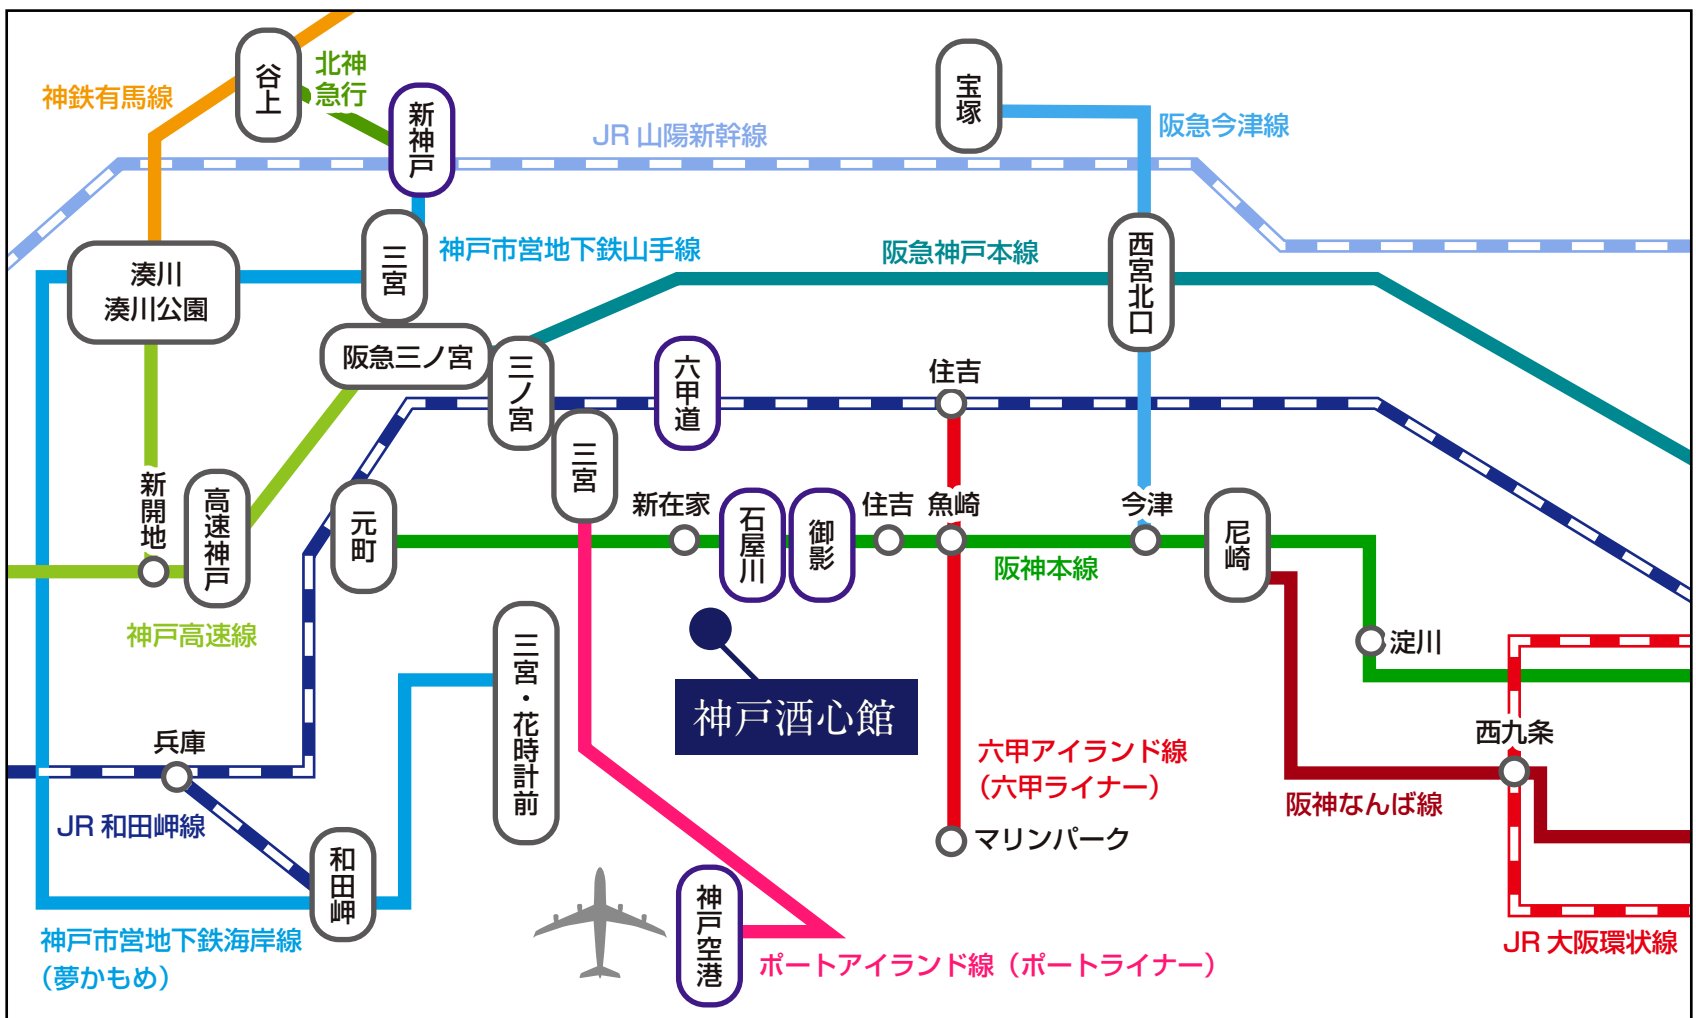

株式会社神戸酒心館

〒658-0044

神戸市東灘区御影塚町1-8-17

TEL:078-841-1121

さかばやし TEL:078-841-2612

● 阪神高速神戸線

大阪方面より…魚崎インターで降り国道43号線を西へ
神戸方面より…摩耶インターで降り国道43号線を東へ

● 阪神高速湾岸線

大阪方面より…ポートアイランド方面、高羽出口を降りてすぐ

● 所要時間

阪神電車「石屋川駅」下車、石屋川沿いに南へ徒歩約8分

阪神電車「御影駅」下車、タクシーで約5分

JR「六甲道駅」下車、タクシーで約5分

新幹線「新神戸駅」下車、タクシーで約20分

大阪伊丹空港及び関西空港より車で約45分～60分

アクセス方法

● 阪神高速神戸線

大阪方面より…魚崎インターで降り国道43号線を西へ
神戸方面より…摩耶インターで降り国道43号線を東へ

● 阪神高速湾岸線

大阪方面より…ポートアイランド方面、高羽出口を降りてすぐ

● 所要時間

- ・ 阪神電車「石屋川駅」下車、石屋川沿いに南へ徒歩約8分
- ・ 阪神電車「御影駅」下車、タクシーで約5分
- ・ JR「六甲道駅」下車、タクシーで約5分
- ・ 新幹線「新神戸駅」下車、タクシーで約20分
- ・ 大阪伊丹空港及び関西空港より車で約45分～60分

大型バス、乗用車でアクセス・駐車場場所について

(西行き | 東行き共に)

国道43号線 東明交差点を南に入り40メートル付近の路地を左に入る

六甲アイランドから住吉浜出口を經由

御影塚町3丁目交差点を東に入り20メートル付近の路地を左に入る