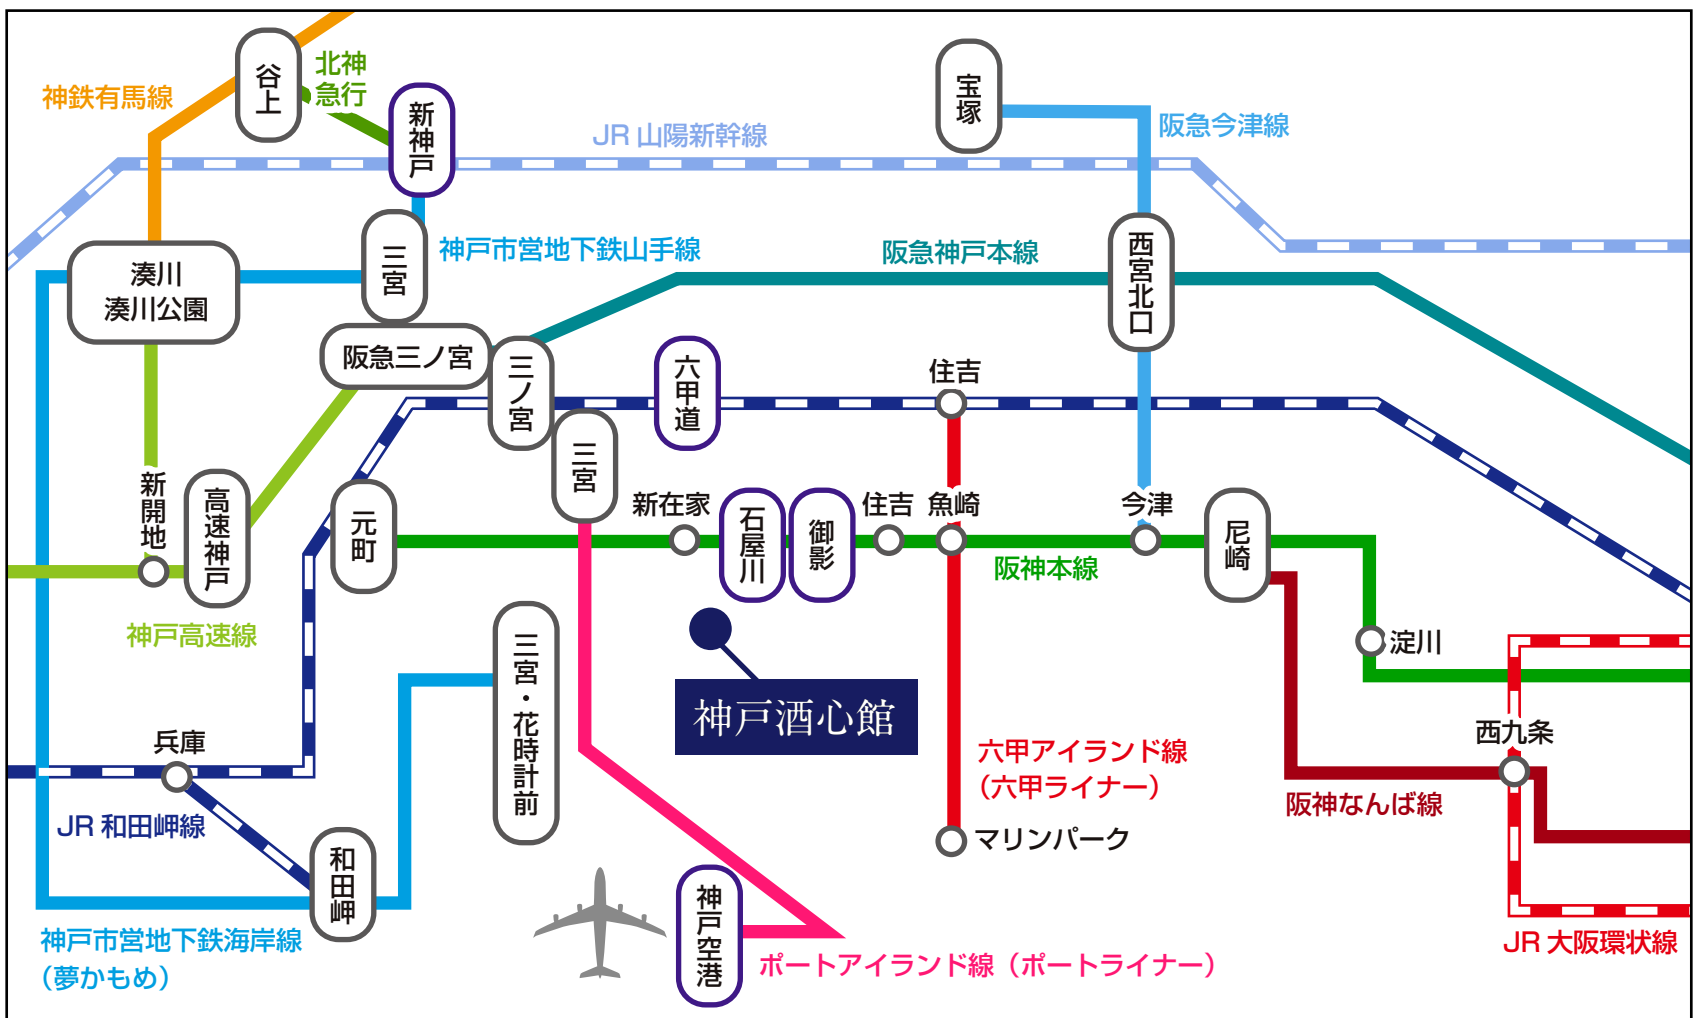

株式会社 神戸酒心館

〒658-0044

神戸市東灘区御影塚町1-8-17

TEL:078-841-1121

さかばやし TEL:078-841-2612

● 阪神高速神戸線

大阪方面より…魚崎インターで降り国道43号線を西へ
神戸方面より…摩耶インターで降り国道43号線を東へ

● 阪神高速湾岸線

大阪方面より…ポートアイランド方面、高羽出口を降りてすぐ

● 所要時間

- 阪神電車「石屋川駅」下車、石屋川沿いに南へ徒歩約8分
- 阪神電車「御影駅」下車、タクシーで約5分
- JR「六甲道駅」下車、タクシーで約5分
- 新幹線「新神戸駅」下車、タクシーで約20分
- 大阪伊丹空港及び関西空港より車で約45分～60分

アクセス方法

● 阪神高速神戸線

大阪方面より…魚崎インターで降り国道43号線を西へ
神戸方面より…摩耶インターで降り国道43号線を東へ

● 阪神高速湾岸線

大阪方面より…ポートアイランド方面、高羽出口を降りてすぐ

● 所要時間

- ・ 阪神電車「石屋川駅」下車、石屋川沿いに南へ徒歩約8分
- ・ 阪神電車「御影駅」下車、タクシーで約5分
- ・ JR「六甲道駅」下車、タクシーで約5分
- ・ 新幹線「新神戸駅」下車、タクシーで約20分
- ・ 大阪伊丹空港及び関西空港より車で約45分～60分

大型バス、乗用車でのアクセス・駐車場場所について

国道43号線を南下、東明の交差点から2つ目の通りを左折して駐車場へ

六甲アイランドから住吉浜出口を經由
御影塚町3丁目交差点を東に入り20メートル付近の路地を左に入る