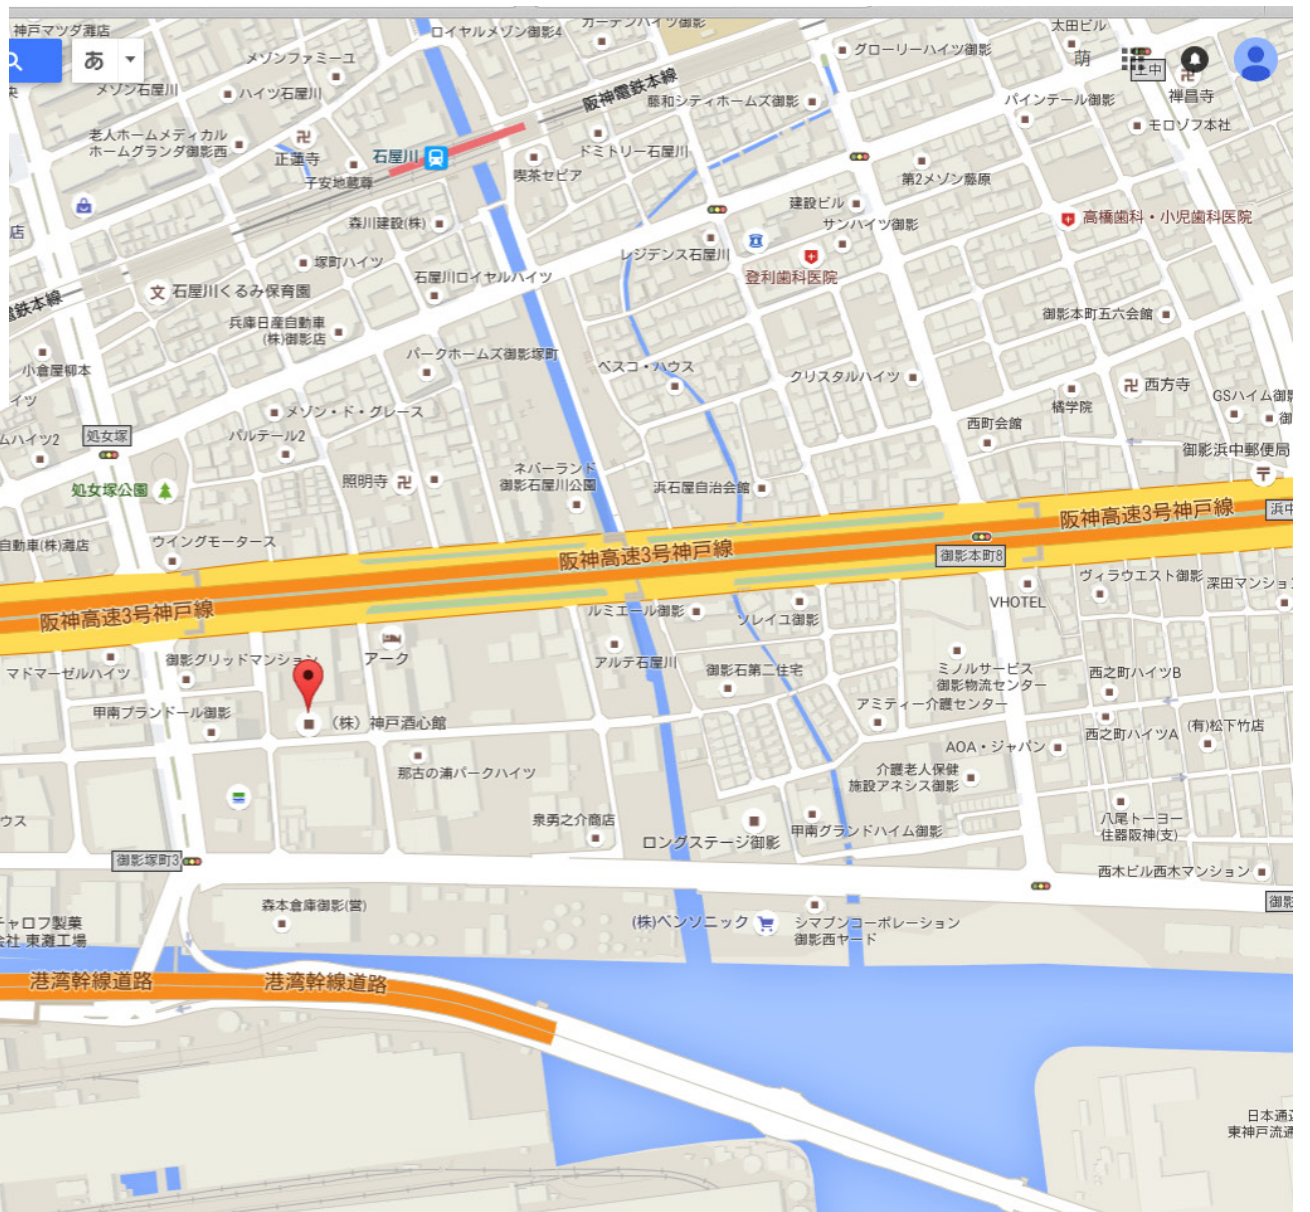

株式会社 神戸酒心館

〒658-0044

神戸市東灘区御影塚町1-8-17

TEL:078-841-1121

さかばやし TEL:078-841-2612

● 阪神高速神戸線

大阪方面より…魚崎インターで降り国道43号線を西へ
神戸方面より…摩耶インターで降り国道43号線を東へ

● 阪神高速湾岸線

大阪方面より…ポートアイランド方面、高羽出口を降りてすぐ

● 所要時間

- 阪神電車「石屋川駅」下車、石屋川沿いに南へ徒歩約8分
- 阪神電車「御影駅」下車、タクシーで約5分
- JR「六甲道駅」下車、タクシーで約5分
- 新幹線「新神戸駅」下車、タクシーで約20分
- 大阪伊丹空港及び関西空港より車で約45分～60分

アクセス方法

● 阪神高速神戸線

大阪方面より…魚崎インターで降り国道43号線を西へ
神戸方面より…摩耶インターで降り国道43号線を東へ

● 阪神高速湾岸線

大阪方面より…ポートアイランド方面、高羽出口を降りてすぐ

● 所要時間

- ・ 阪神電車「石屋川駅」下車、石屋川沿いに南へ徒歩約8分
- ・ 阪神電車「御影駅」下車、タクシーで約5分
- ・ JR「六甲道駅」下車、タクシーで約5分
- ・ 新幹線「新神戸駅」下車、タクシーで約20分
- ・ 大阪伊丹空港及び関西空港より車で約45分～60分

大型バス、乗用車でのアクセス・駐車場場所について

国道43号線を南下、東明の交差点から2つ目の通りを左折して駐車場へ

六甲アイランドから住吉浜出口を經由
御影塚町3丁目交差点を東に入り20メートル付近の路地を左に入る