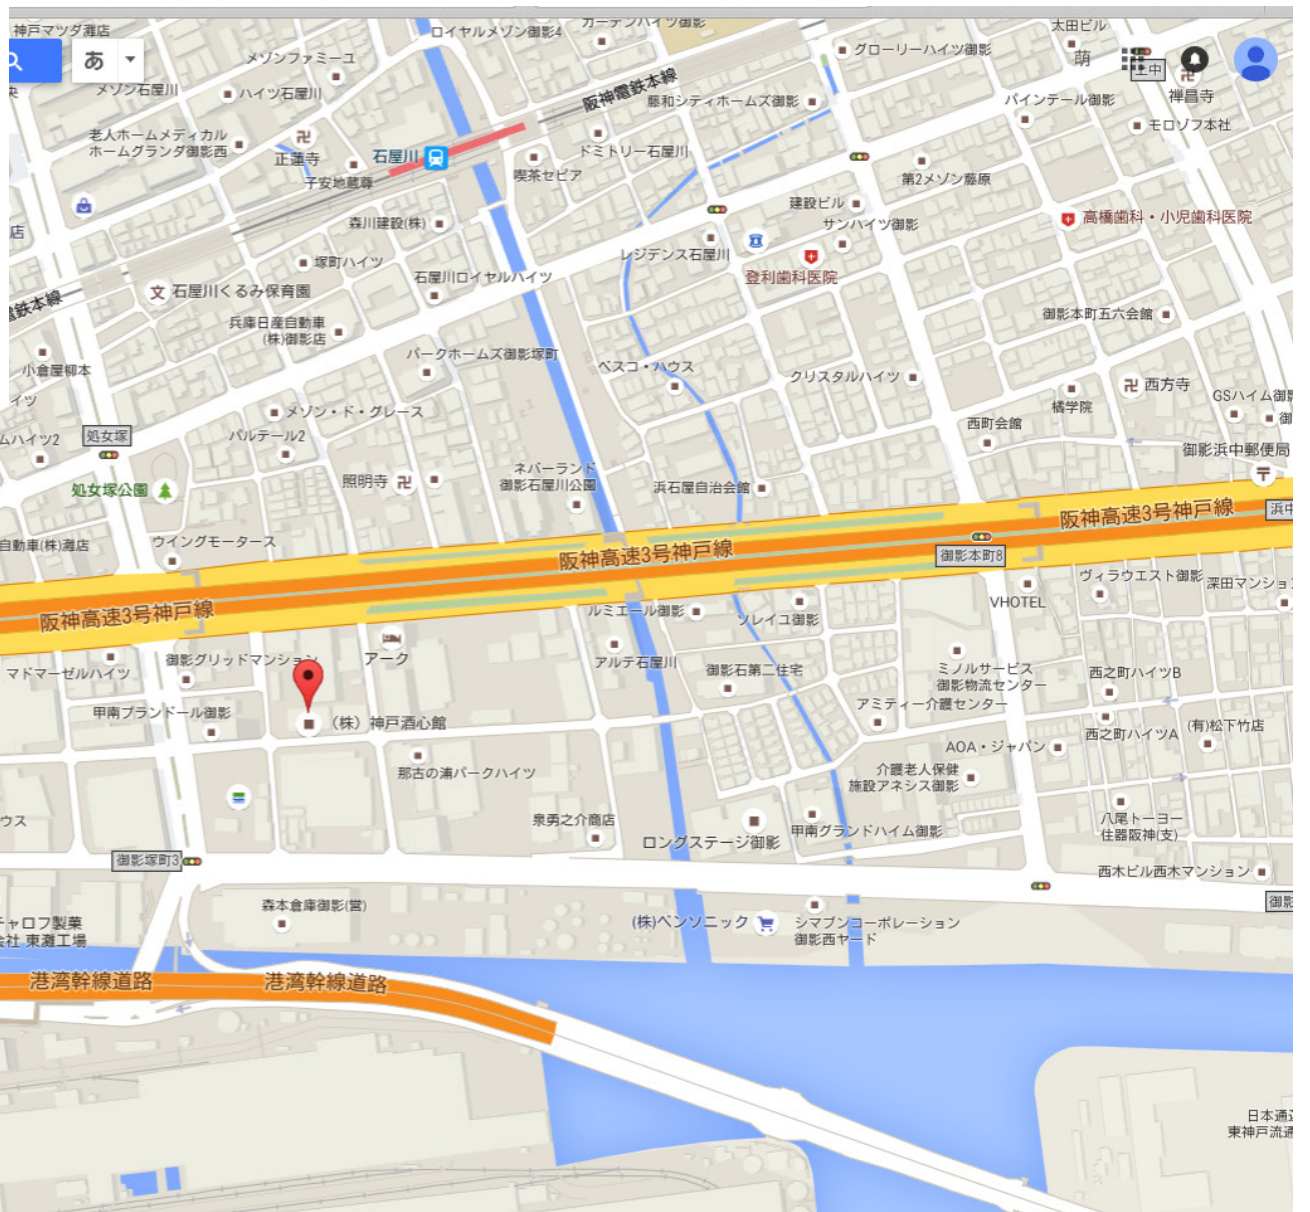

株式会社神戸酒心館

〒658-0044

神戸市東灘区御影塚町1-8-17

TEL:078-841-1121

さかばやし TEL:078-841-2612

● 阪神高速神戸線

大阪方面より…魚崎インターで降り国道43号線を西へ
神戸方面より…摩耶インターで降り国道43号線を東へ

● 阪神高速湾岸線

大阪方面より…ポートアイランド方面、高羽出口を降りてすぐ

● 所要時間

阪神電車「石屋川駅」下車、石屋川沿いに南へ徒歩約8分

阪神電車「御影駅」下車、タクシーで約5分

JR「六甲道駅」下車、タクシーで約5分

新幹線「新神戸駅」下車、タクシーで約20分

大阪伊丹空港及び関西空港より車で約45分～60分

アクセス方法

● 阪神高速神戸線

大阪方面より…魚崎インターで降り国道43号線を西へ
神戸方面より…摩耶インターで降り国道43号線を東へ

● 阪神高速湾岸線

大阪方面より…ポートアイランド方面、高羽出口を降りてすぐ

● 所要時間

- ・ 阪神電車「石屋川駅」下車、石屋川沿いに南へ徒歩約8分
- ・ 阪神電車「御影駅」下車、タクシーで約5分
- ・ JR「六甲道駅」下車、タクシーで約5分
- ・ 新幹線「新神戸駅」下車、タクシーで約20分
- ・ 大阪伊丹空港及び関西空港より車で約45分～60分

大型バス、乗用車でアクセス・駐車場場所について

(西行き | 東行き共に)

国道43号線 東明交差点を南に入り40メートル付近の路地を左に入る

六甲アイランドから住吉浜出口を經由

御影塚町3丁目交差点を東に入り20メートル付近の路地を左に入る